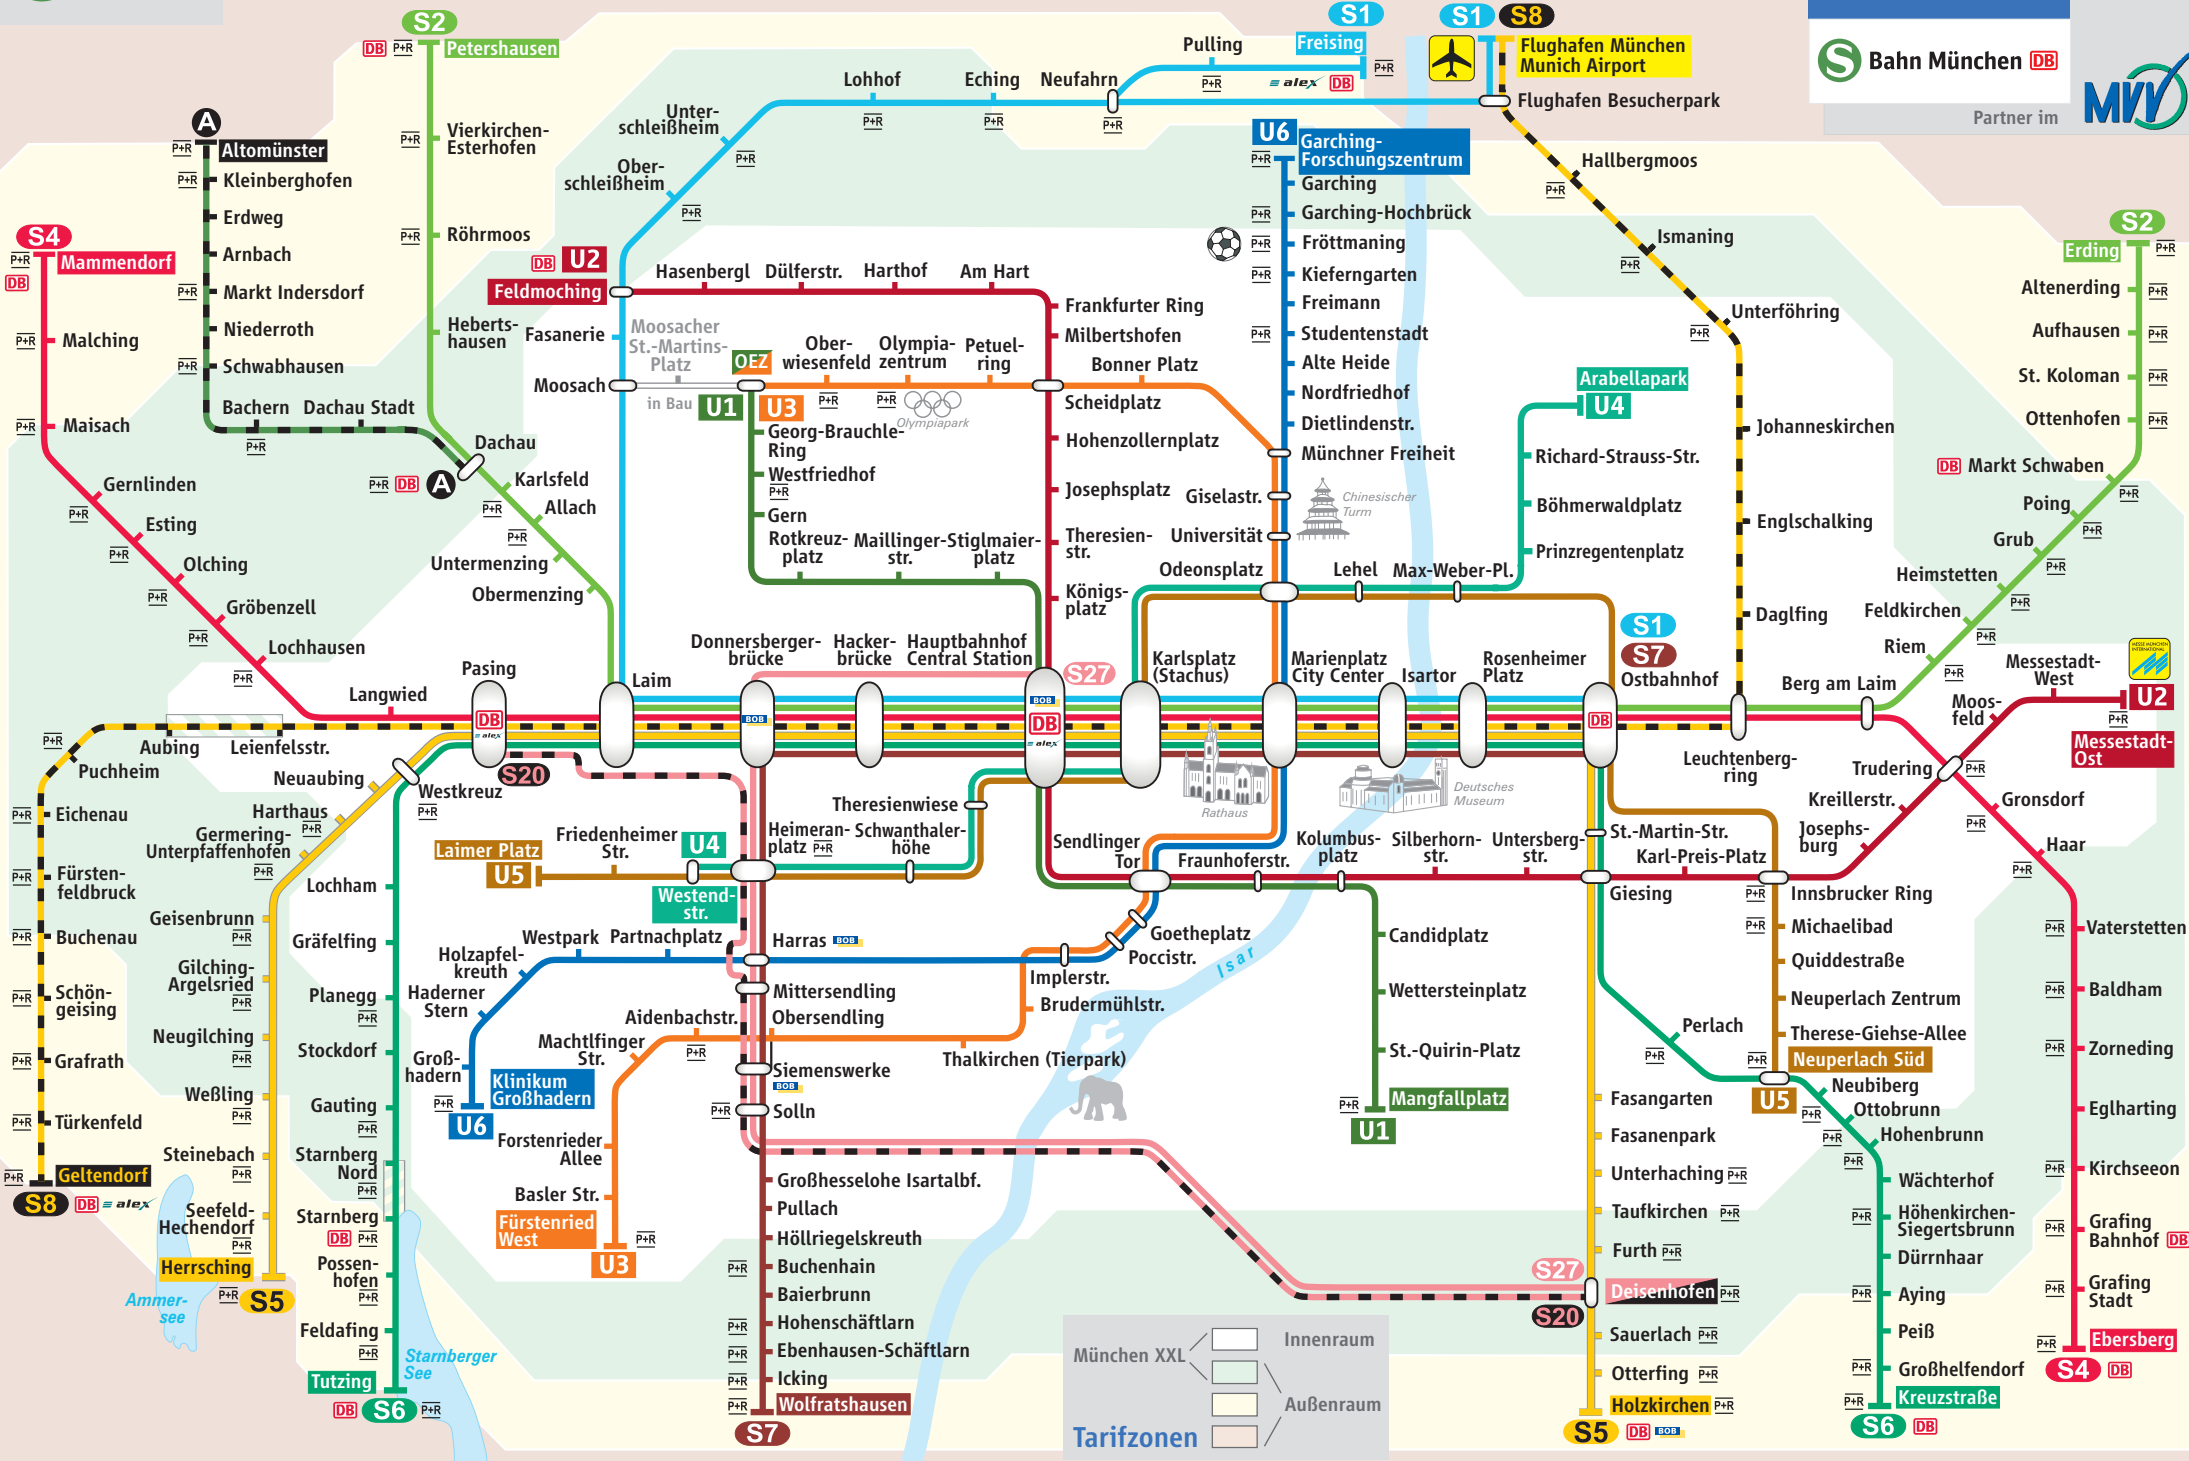

Schnellbahnnetz

Tarifzonen

- München XXL
 - Innenraum
 - Außenraum