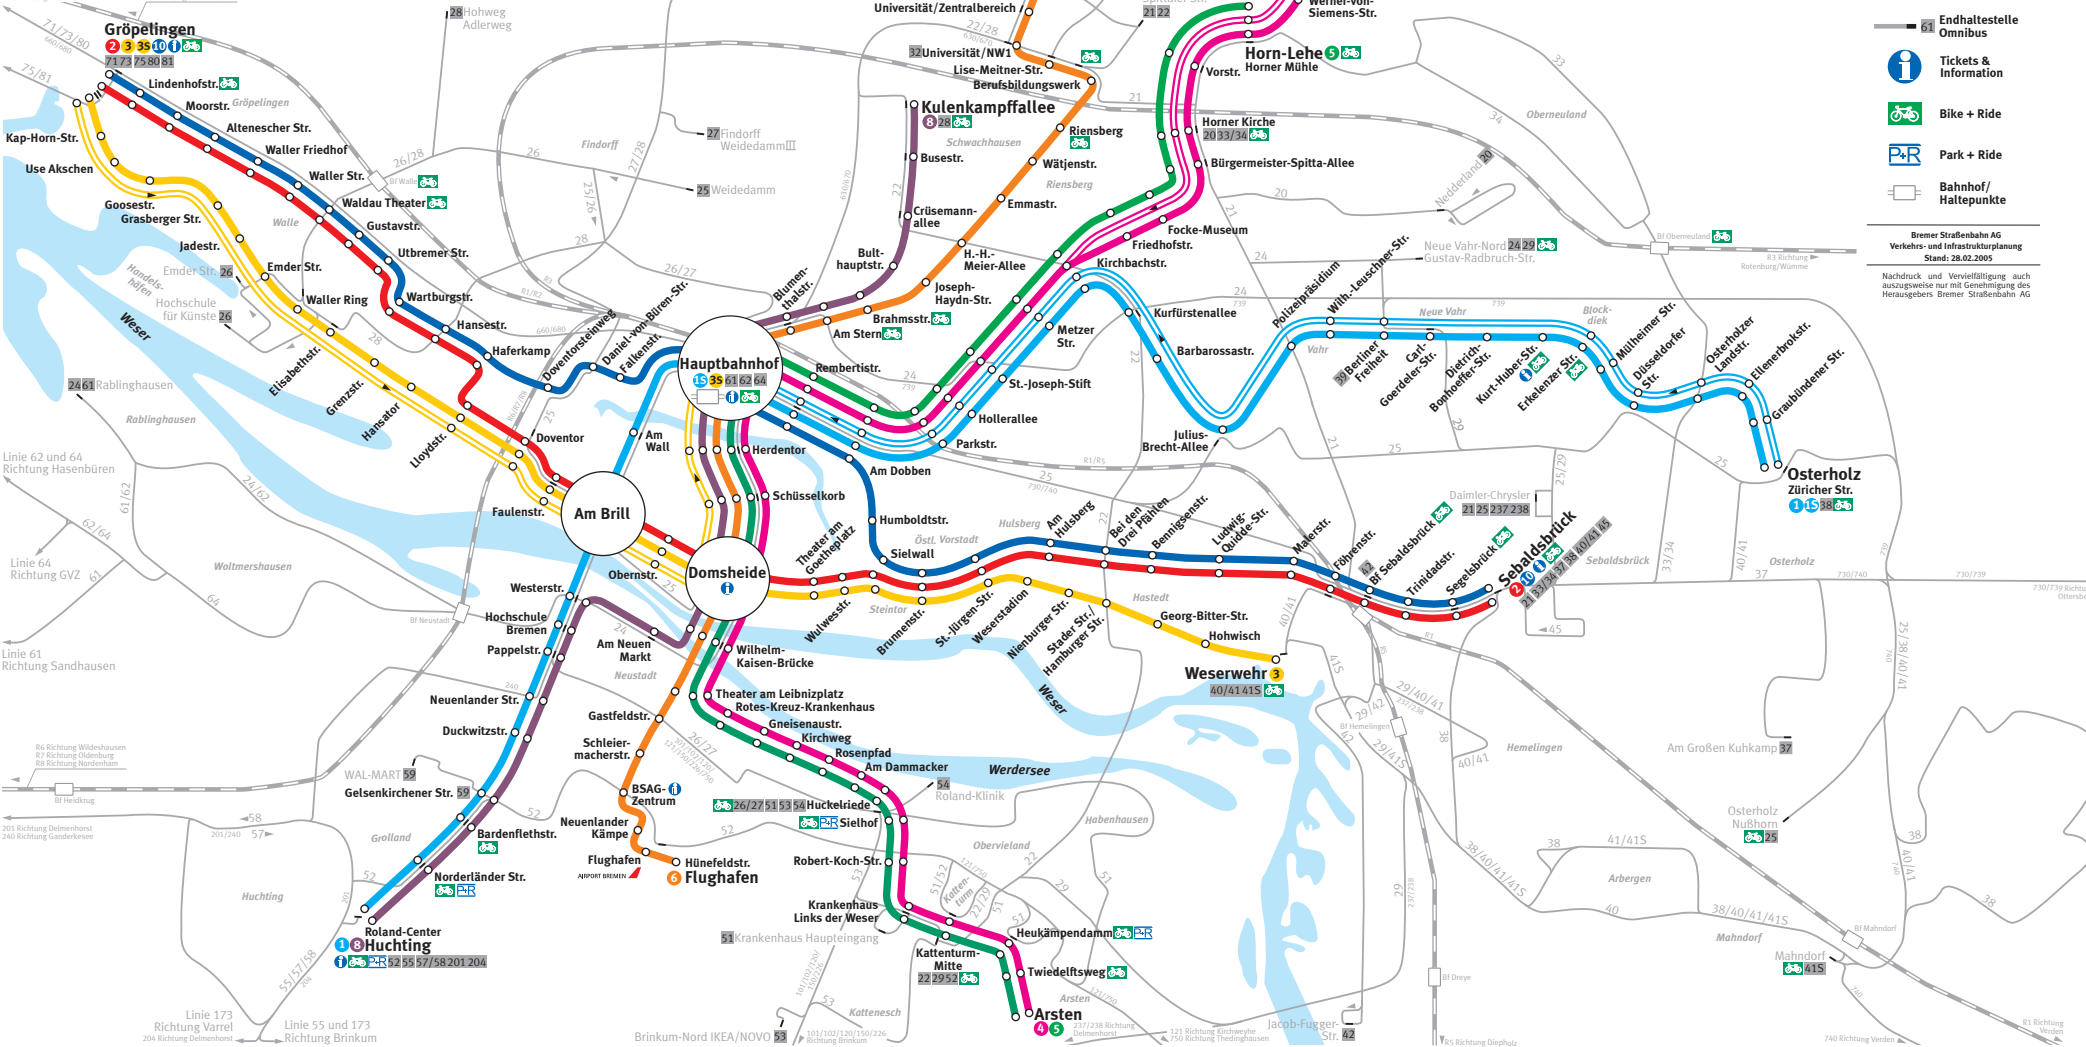

Straßenbahnliniennetz mit Hinweisen auf Buslinien

BSAG
Bremer Straßenbahn AG
Flughafenamm 12
28199 Bremen
VBN-Serviceauskunft
01805/826826 (12ct/min)
info@bsag.de
www.bsag.de

Zeichenerklärung

- 5 Straßenbahnlinie
- 35 Schnell-Linie
- Omnibus- und Regionalbuslinien
- 4 Endhaltestelle Straßenbahn
- Endhaltestelle Omnibus
- Tickets & Information
- Bike + Ride
- Park + Ride
- Bahnhof/ Haltepunkte

Bremer Straßenbahn AG
Verkehrs- und Infrastrukturplanung
Stand: 28.02.2005

Nachdruck und Vervielfältigung auch auszugsweise nur mit Genehmigung des Herausgebers Bremer Straßenbahn AG